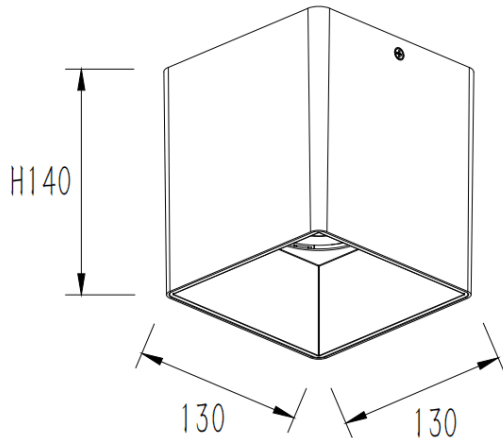

PILAR

Code article	86.OC01.4313.03
Type de produit	Extérieur
Catégorie	Spots encastrés en saillie
Famille	PILAR

Pictograms

Dimensions

Product dimensions (mm)	130x130x140 mm
--------------------------------	-----------------------

Dessin technique

Produit

Puissance système (W)	45
Flux lumineux utile (lm)	3600
Efficacité lumineuse (lm/W)	80
Angle de faisceau	20
Durée de vie	50000h L80B10
IP	IP65
Équipement	DALI
Durée de vie utile (h)	30
Température de couleur (K)	3000
Uniformité chromatique (SDCM)	SDCM3
CRI	80